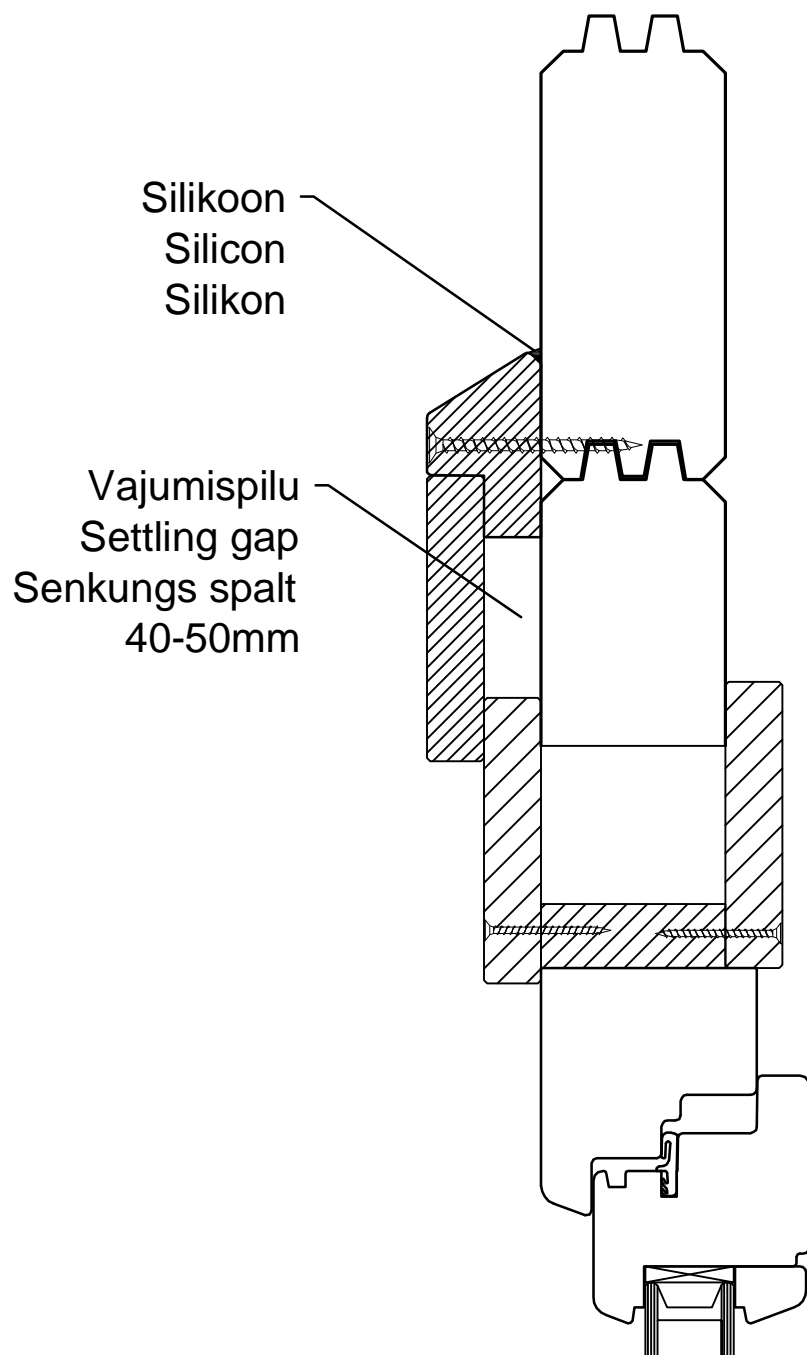

Vihmaliist / Rain strip / Wasserleiste

NB!

- Monteerida juhul kui ese on välja toodud maja spetsifikatsioonis!
- Install only if the item is listed in the house specification!
- Nur montieren wenn die Leiste in der Teileliste gezeigt ist!