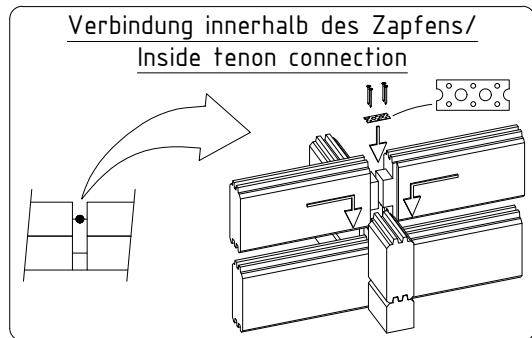

Name				Lucca 770x418 44			
Zeichnung/Drawing				WAND/WALL A		VS44_0333	
Profil/Profile		Maßstab/Scale		Druck auf/Print on		Datum/Date	
4.4x13.5		1:30		A4		17.12.2025	

Name				Lucca 770x418 44			
Zeichnung/Drawing				WAND/WALL C		VS44_0333	
Profil/Profile		Maßstab/Scale		Druck auf/Print on		Datum/Date	
4.4x13.5		1:30		A4		17.12.2025	

Name				Lucca 770x418 44			
Zeichnung/Drawing				WAND/WALL D		VS44_0333	
Profil/Profile		Maßstab/Scale		Druck auf/Print on		Datum/Date	
4.4x13.5		1:30		A4		17.12.2025	

- Giebeldeckleisten
Gable cover strips
- Dachbretter
Roof boards 18x113
- Giebelbretter
Gable boards
- Pfetten/Wandbohlen
Purlins/Wall log