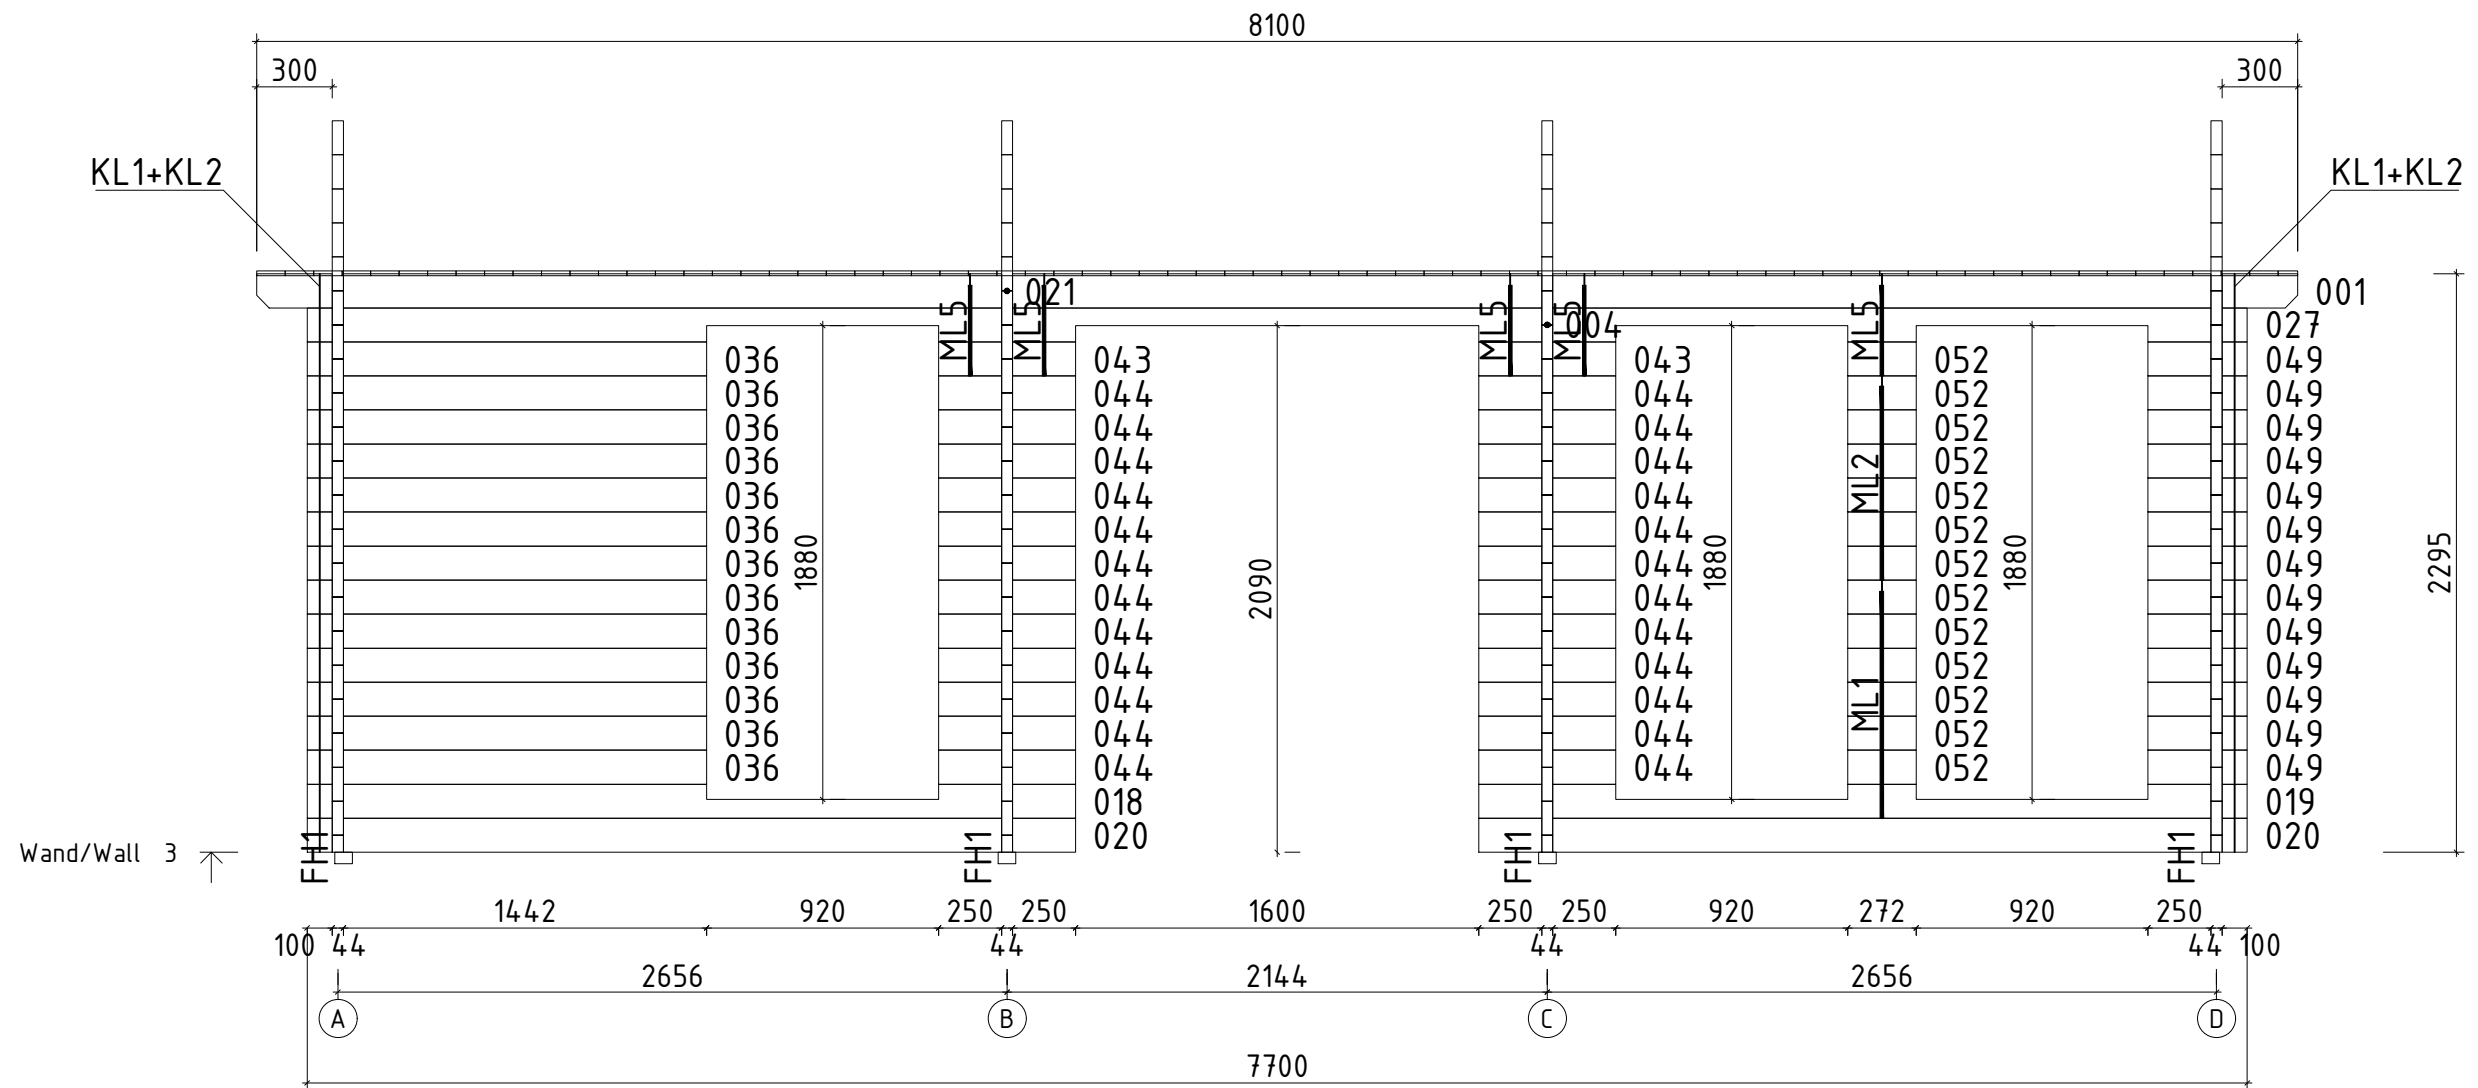

Name	Lucca 770x418 44		
Zeichnung/Drawing	Grundplan - Floor plan	VS44_0333	
Profil/Profile	4.4x13.5	Maßstab/Scale	1:30
		Druck auf/Print on	A3
		Datum/Date	17.12.2025

Name	Lucca 770x418 44		
Zeichnung/Drawing	Lagerholzplan - Foundation beams	VS44_0333	
Profil/Profile	4.4x13.5	Maßstab/Scale	1:30
Druck auf/Print on	A3	Datum/Date	17.12.2025

Name				Lucca 770x418 44			
Zeichnung/Drawing				WAND/WALL A		VS44_0333	
Profil/Profile		Maßstab/Scale		Druck auf/Print on		Datum/Date	
4.4x13.5		1:30		A4		17.12.2025	

Name				Lucca 770x418 44			
Zeichnung/Drawing				WAND/WALL C		VS44_0333	
Profil/Profile		Maßstab/Scale		Druck auf/Print on		Datum/Date	
4.4x13.5		1:30		A4		17.12.2025	

Name				Lucca 770x418 44			
Zeichnung/Drawing				WAND/WALL D		VS44_0333	
Profil/Profile		Maßstab/Scale		Druck auf/Print on		Datum/Date	
4.4x13.5		1:30		A4		17.12.2025	

- Giebeldeckleisten
Gable cover strips
- Dachbretter
Roof boards 18x113
- Giebelbretter
Gable boards
- Pfetten/Wandbohlen
Purlins/Wall log

Name	Lucca 770x418 44		
Zeichnung/Drawing	WAND/WALL 1	VS44_0333	
Profil/Profile	4.4x13.5	Maßstab/Scale	1:30
		Druck auf/ Print on	A3
		Datum/Date	17.12.2025

Name		Lucca 770x418 44	
Zeichnung/Drawing		WAND/WALL 3	VS44_0333
Profil/Profile	4.4x13.5	Maßstab/Scale	1:30
Druck auf/Print on	A3	Datum/Date	17.12.2025