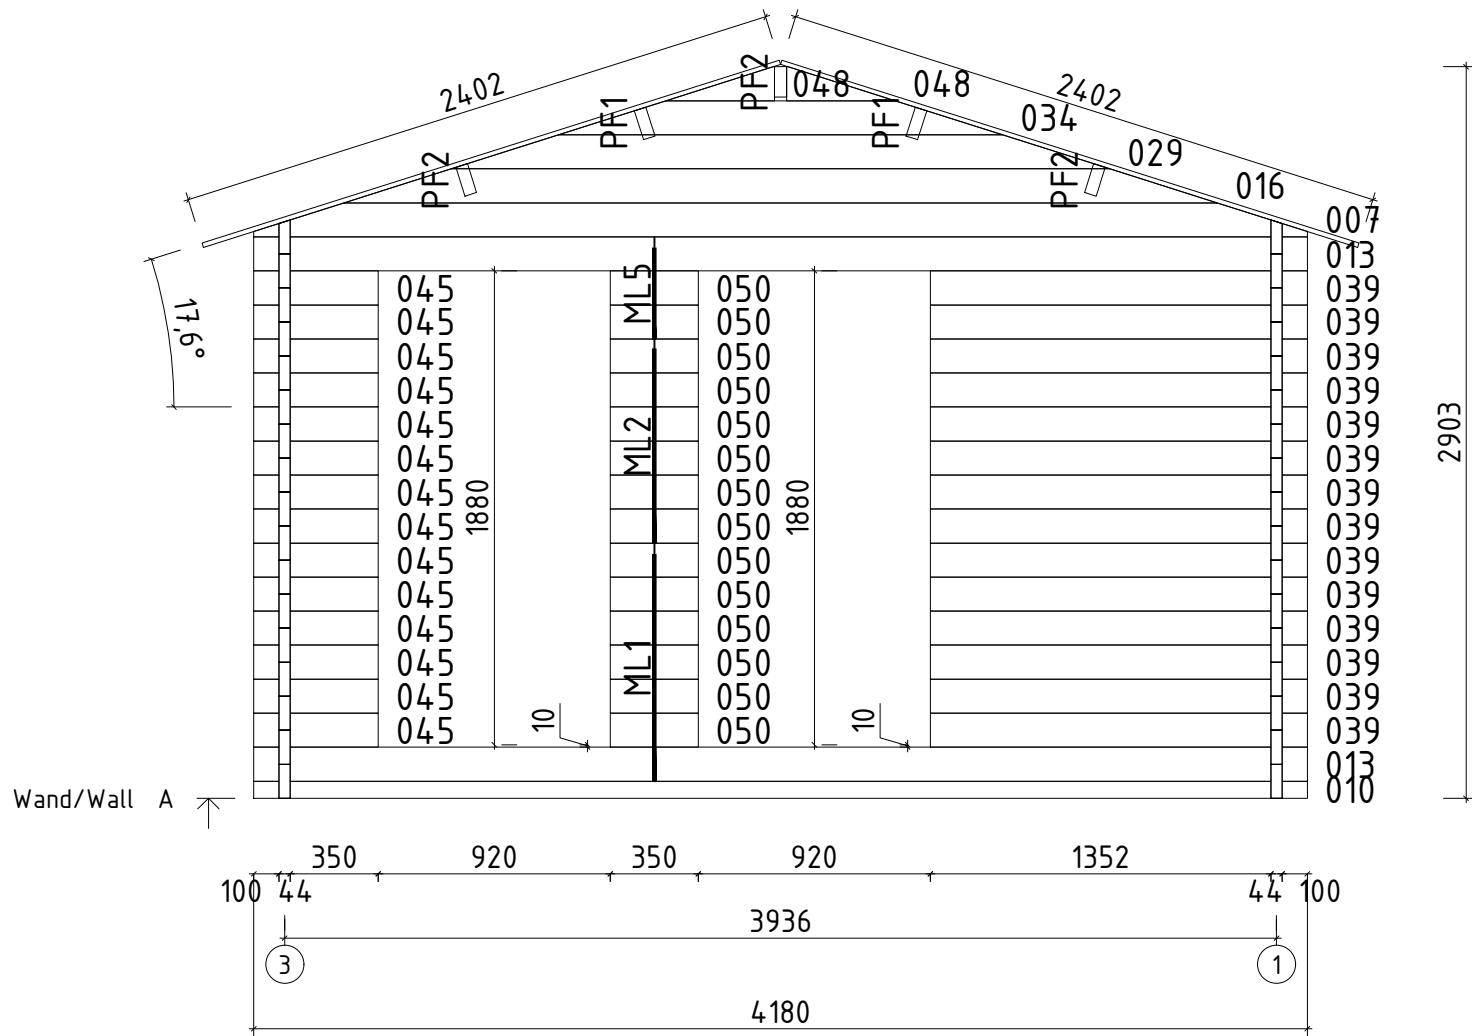

Name	Lucca 770x418 44		
Zeichnung/Drawing	3D	VS44_0333	
Profil/Profile	4.4x13.5	Maßstab/Scale	1:30
		Druck auf/ Print on	A4
		Datum/Date	17.12.2025

H = 1.700 m
TOTAL: 28.50 m²

Q3- Qualitätsklasse für Fenster und Türen/
Quality class for windows and doors
* Fenster und Türen sind mit Sprossen/
Windows and doors are with muntins

Name	Lucca 770x418 44		
Zeichnung/Drawing	Grundplan - Floor plan	VS44_0333	
Profil/Profile	4.4x13.5	Maßstab/Scale	1:30
		Druck auf/Print on	A3
		Datum/Date	17.12.2025

Name	Lucca 770x418 44		
Zeichnung/Drawing	Lagerholzplan - Foundation beams	VS44_0333	
Profil/Profile	4.4x13.5	Maßstab/Scale	1:30
Druck auf/Print on	A3	Datum/Date	17.12.2025

Name				Lucca 770x418 44			
Zeichnung/Drawing				WAND/WALL A		VS44_0333	
Profil/Profile		Maßstab/Scale		Druck auf/Print on		Datum/Date	
4.4x13.5		1:30		A4		17.12.2025	

Name				Lucca 770x418 44			
Zeichnung/Drawing				WAND/WALL C		VS44_0333	
Profil/Profile		Maßstab/Scale		Druck auf/Print on		Datum/Date	
4.4x13.5		1:30		A4		17.12.2025	

Name	Lucca 770x418 44		
Zeichnung/Drawing	WAND/WALL 1	VS44_0333	
Profil/Profile	4.4x13.5	Maßstab/Scale	1:30
		Druck auf/ Print on	A3
		Datum/Date	17.12.2025

Name		Lucca 770x418 44	
Zeichnung/Drawing		WAND/WALL 3	VS44_0333
Profil/Profile	4.4x13.5	Maßstab/Scale	1:30
Druck auf/Print on	A3	Datum/Date	17.12.2025