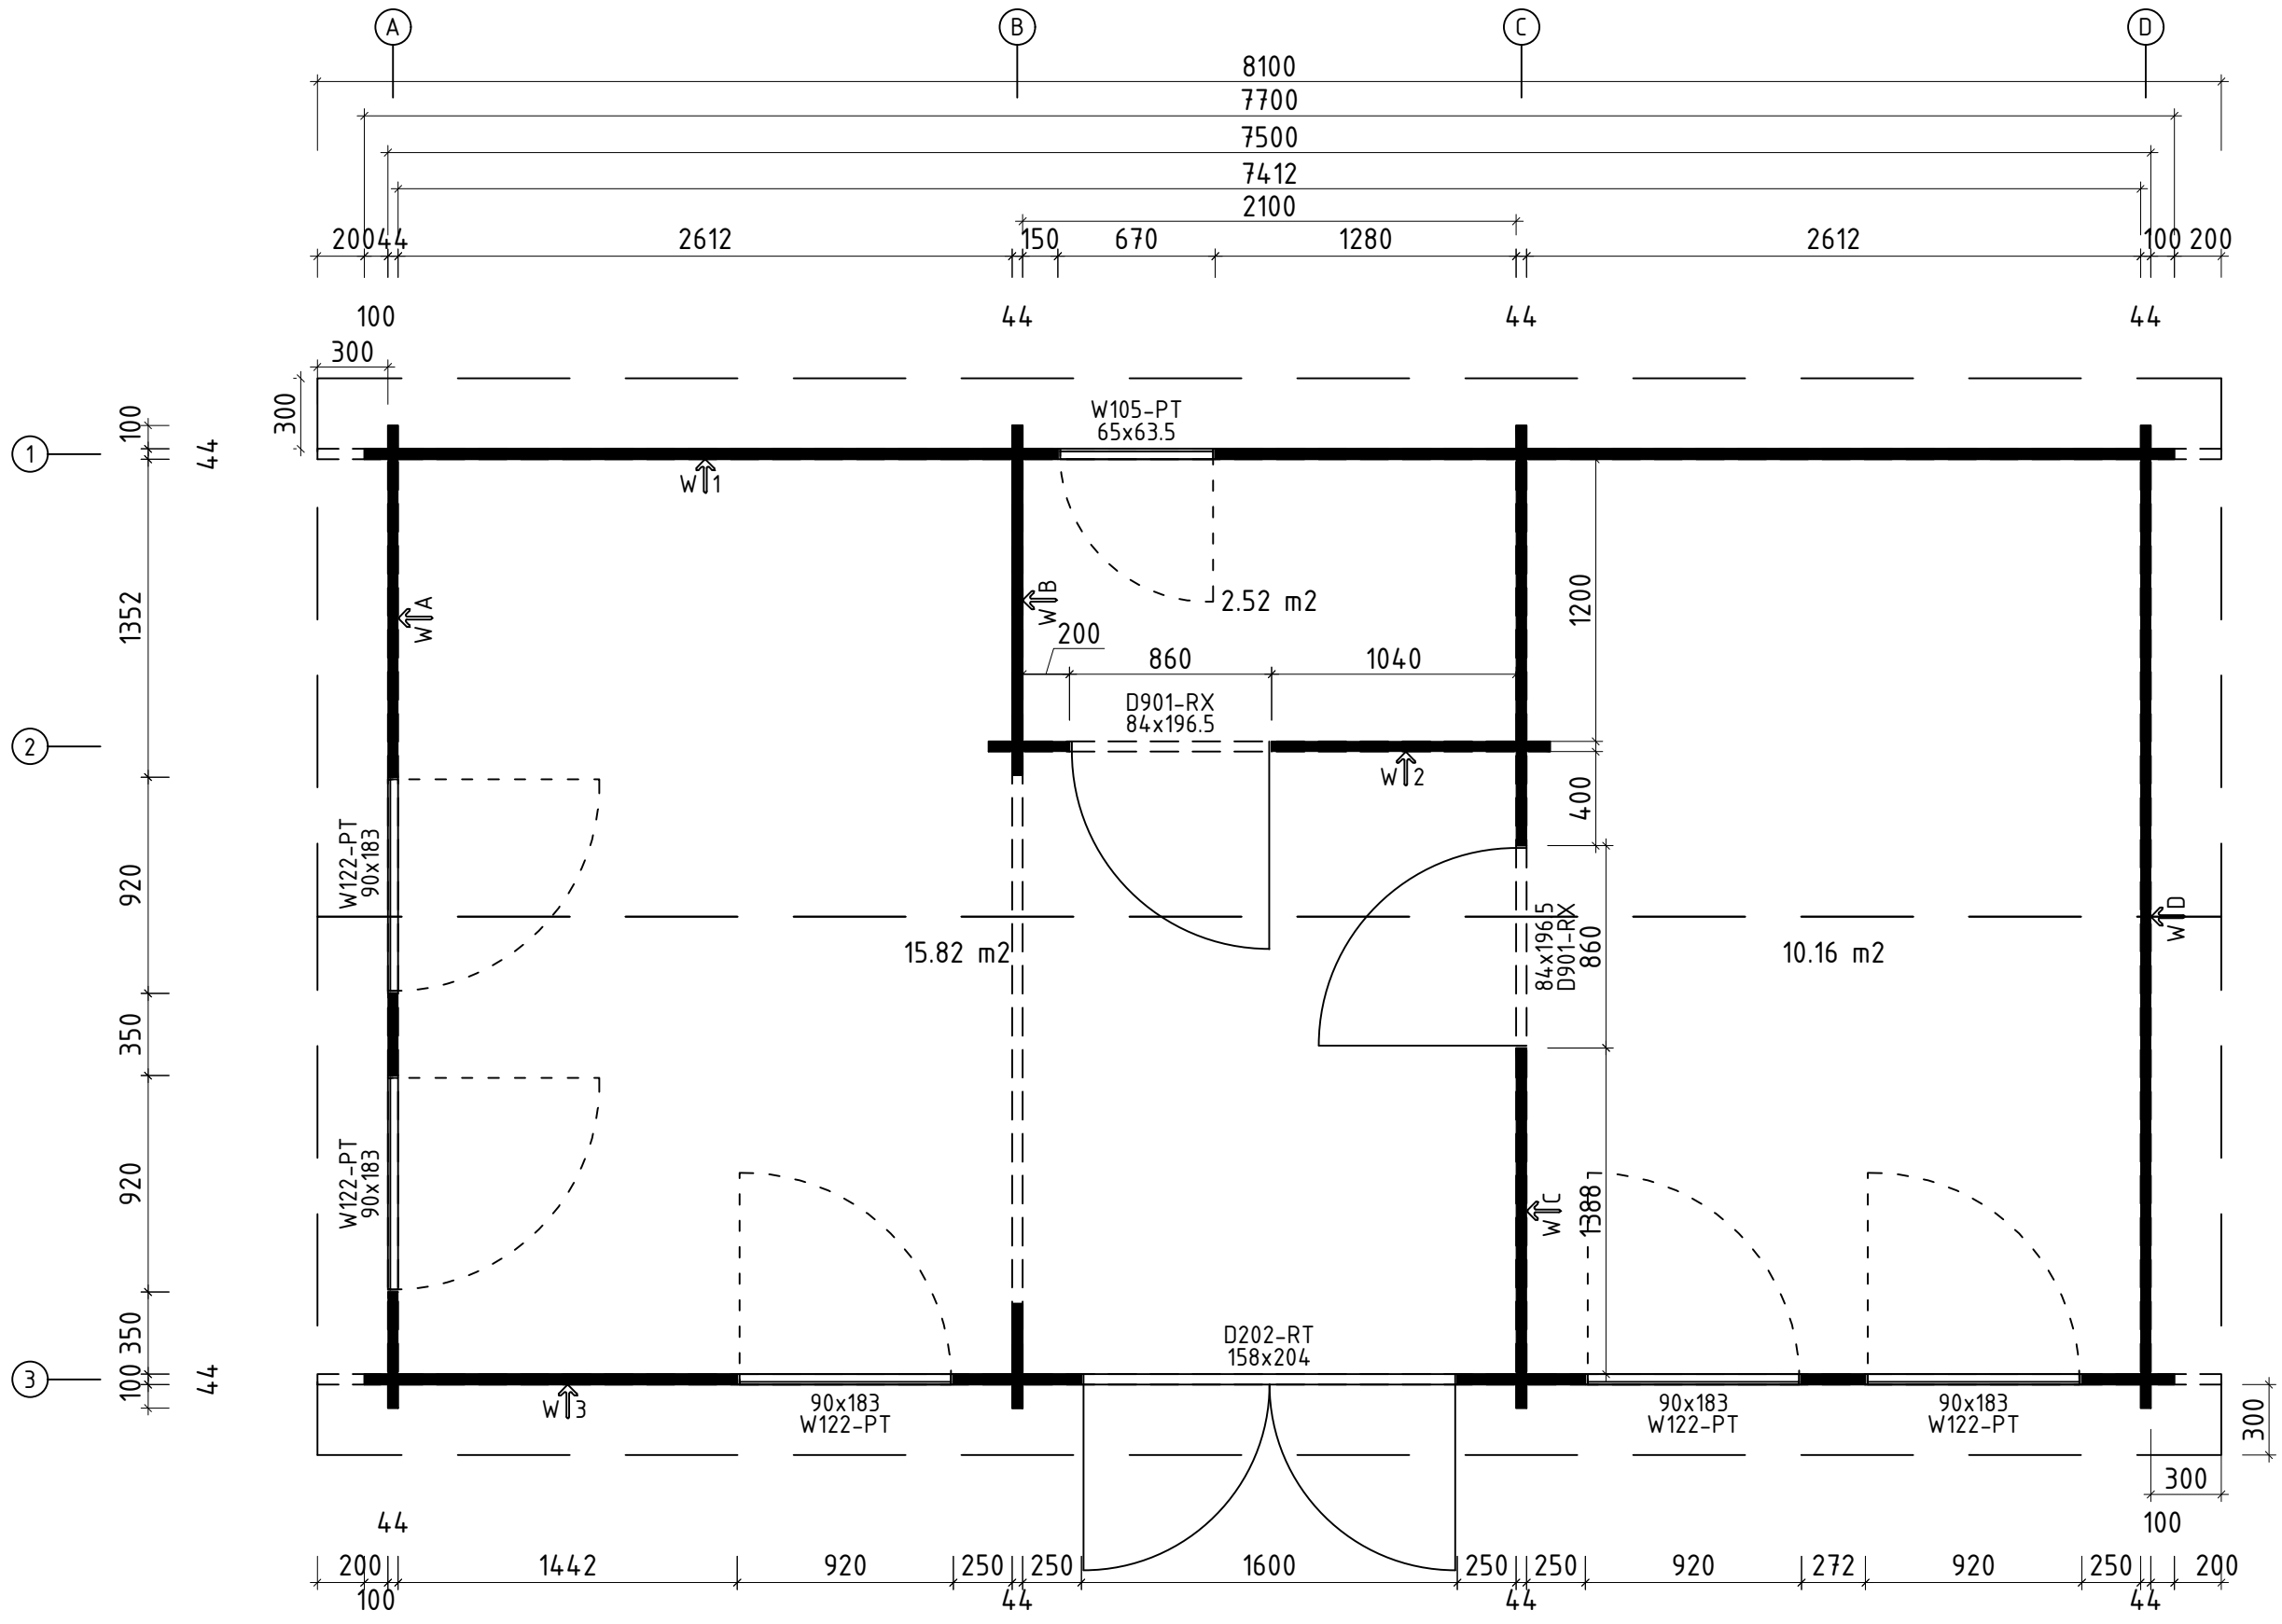

Name	Lucca 770x418 44		
Zeichnung/Drawing	3D	VS44_0333	
Profil/Profile	4.4x13.5	Maßstab/Scale	1:30
		Druck auf/ Print on	A4
		Datum/Date	17.12.2025

H = 1.700 m
TOTAL: 28.50 m²

Q3- Qualitätsklasse für Fenster und Türen/
Quality class for windows and doors
* Fenster und Türen sind mit Sprossen/
Windows and doors are with muntins

Name	Lucca 770x418 44		
Zeichnung/Drawing	Grundplan - Floor plan	VS44_0333	
Profil/Profile	4.4x13.5	Maßstab/Scale	1:30
		Druck auf/Print on	A3
		Datum/Date	17.12.2025

Name	Lucca 770x418 44		
Zeichnung/Drawing	Lagerholzplan - Foundation beams	VS44_0333	
Profil/Profile	4.4x13.5	Maßstab/Scale	1:30
Druck auf/Print on	A3	Datum/Date	17.12.2025

Name				Lucca 770x418 44			
Zeichnung/Drawing				WAND/WALL A		VS44_0333	
Profil/Profile		Maßstab/Scale		Druck auf/Print on		Datum/Date	
4.4x13.5		1:30		A4		17.12.2025	

Name				Lucca 770x418 44			
Zeichnung/Drawing				WAND/WALL C		VS44_0333	
Profil/Profile		Maßstab/Scale		Druck auf/Print on		Datum/Date	
4.4x13.5		1:30		A4		17.12.2025	

Name	Lucca 770x418 44		
Zeichnung/Drawing	WAND/WALL 1	VS44_0333	
Profil/Profile	4.4x13.5	Maßstab/Scale	1:30
		Druck auf/ Print on	A3
		Datum/Date	17.12.2025

Name		Lucca 770x418 44	
Zeichnung/Drawing		WAND/WALL 3	VS44_0333
Profil/Profile	4.4x13.5	Maßstab/Scale	1:30
Druck auf/Print on	A3	Datum/Date	17.12.2025