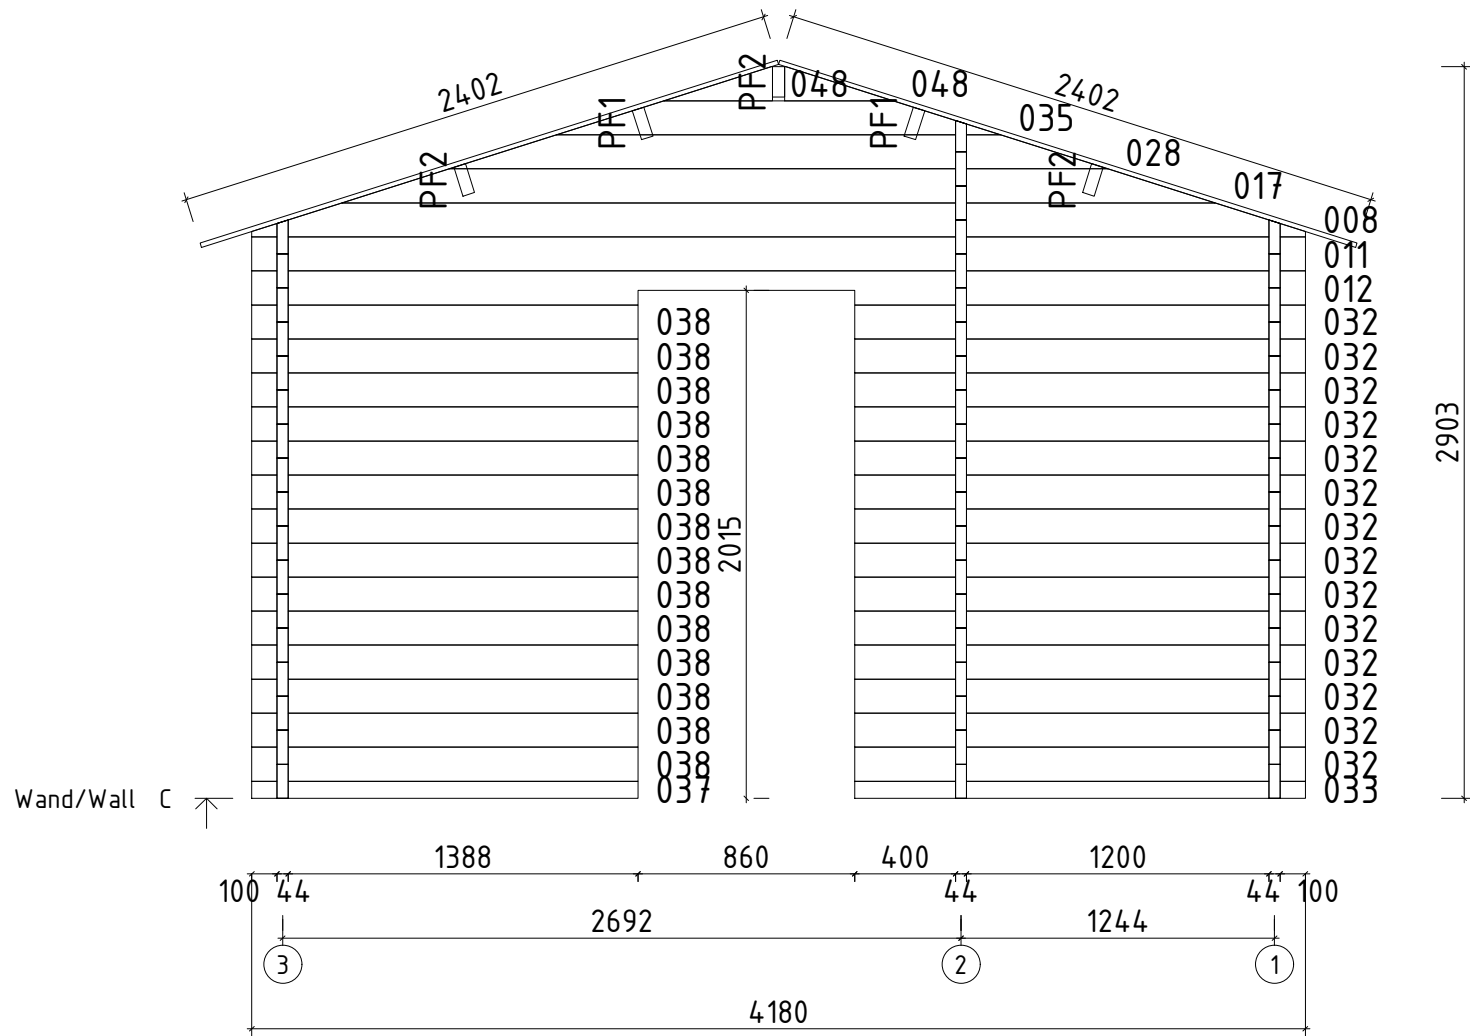

Name	Lucca 770x418 44		
Zeichnung/Drawing	3D	VS44_0333	
Profil/Profile	4.4x13.5	Maßstab/Scale	1:30
		Druck auf/ Print on	A4
		Datum/Date	17.12.2025

H = 1.700 m
TOTAL: 28.50 m²

Q3- Qualitätsklasse für Fenster und Türen/
Quality class for windows and doors
* Fenster und Türen sind mit Sprossen/
Windows and doors are with muntins

Name	Lucca 770x418 44		
Zeichnung/Drawing	Grundplan - Floor plan	VS44_0333	
Profil/Profile	4.4x13.5	Maßstab/Scale	1:30
		Druck auf/Print on	A3
		Datum/Date	17.12.2025

Name	Lucca 770x418 44		
Zeichnung/Drawing	Lagerholzplan - Foundation beams	VS44_0333	
Profil/Profile	4.4x13.5	Maßstab/Scale	1:30
Druck auf/Print on	A3	Datum/Date	17.12.2025

Name				Lucca 770x418 44			
Zeichnung/Drawing				WAND/WALL A		VS44_0333	
Profil/Profile		Maßstab/Scale		Druck auf/Print on		Datum/Date	
4.4x13.5		1:30		A4		17.12.2025	

Name				Lucca 770x418 44			
Zeichnung/Drawing				WAND/WALL C		VS44_0333	
Profil/Profile		Maßstab/Scale		Druck auf/Print on		Datum/Date	
4.4x13.5		1:30		A4		17.12.2025	

Name	Lucca 770x418 44		
Zeichnung/Drawing	WAND/WALL 1	VS44_0333	
Profil/Profile	4.4x13.5	Maßstab/Scale	1:30
		Druck auf/ Print on	A3
		Datum/Date	17.12.2025

Name		Lucca 770x418 44	
Zeichnung/Drawing		WAND/WALL 3	VS44_0333
Profil/Profile	4.4x13.5	Maßstab/Scale	1:30
Druck auf/Print on	A3	Datum/Date	17.12.2025