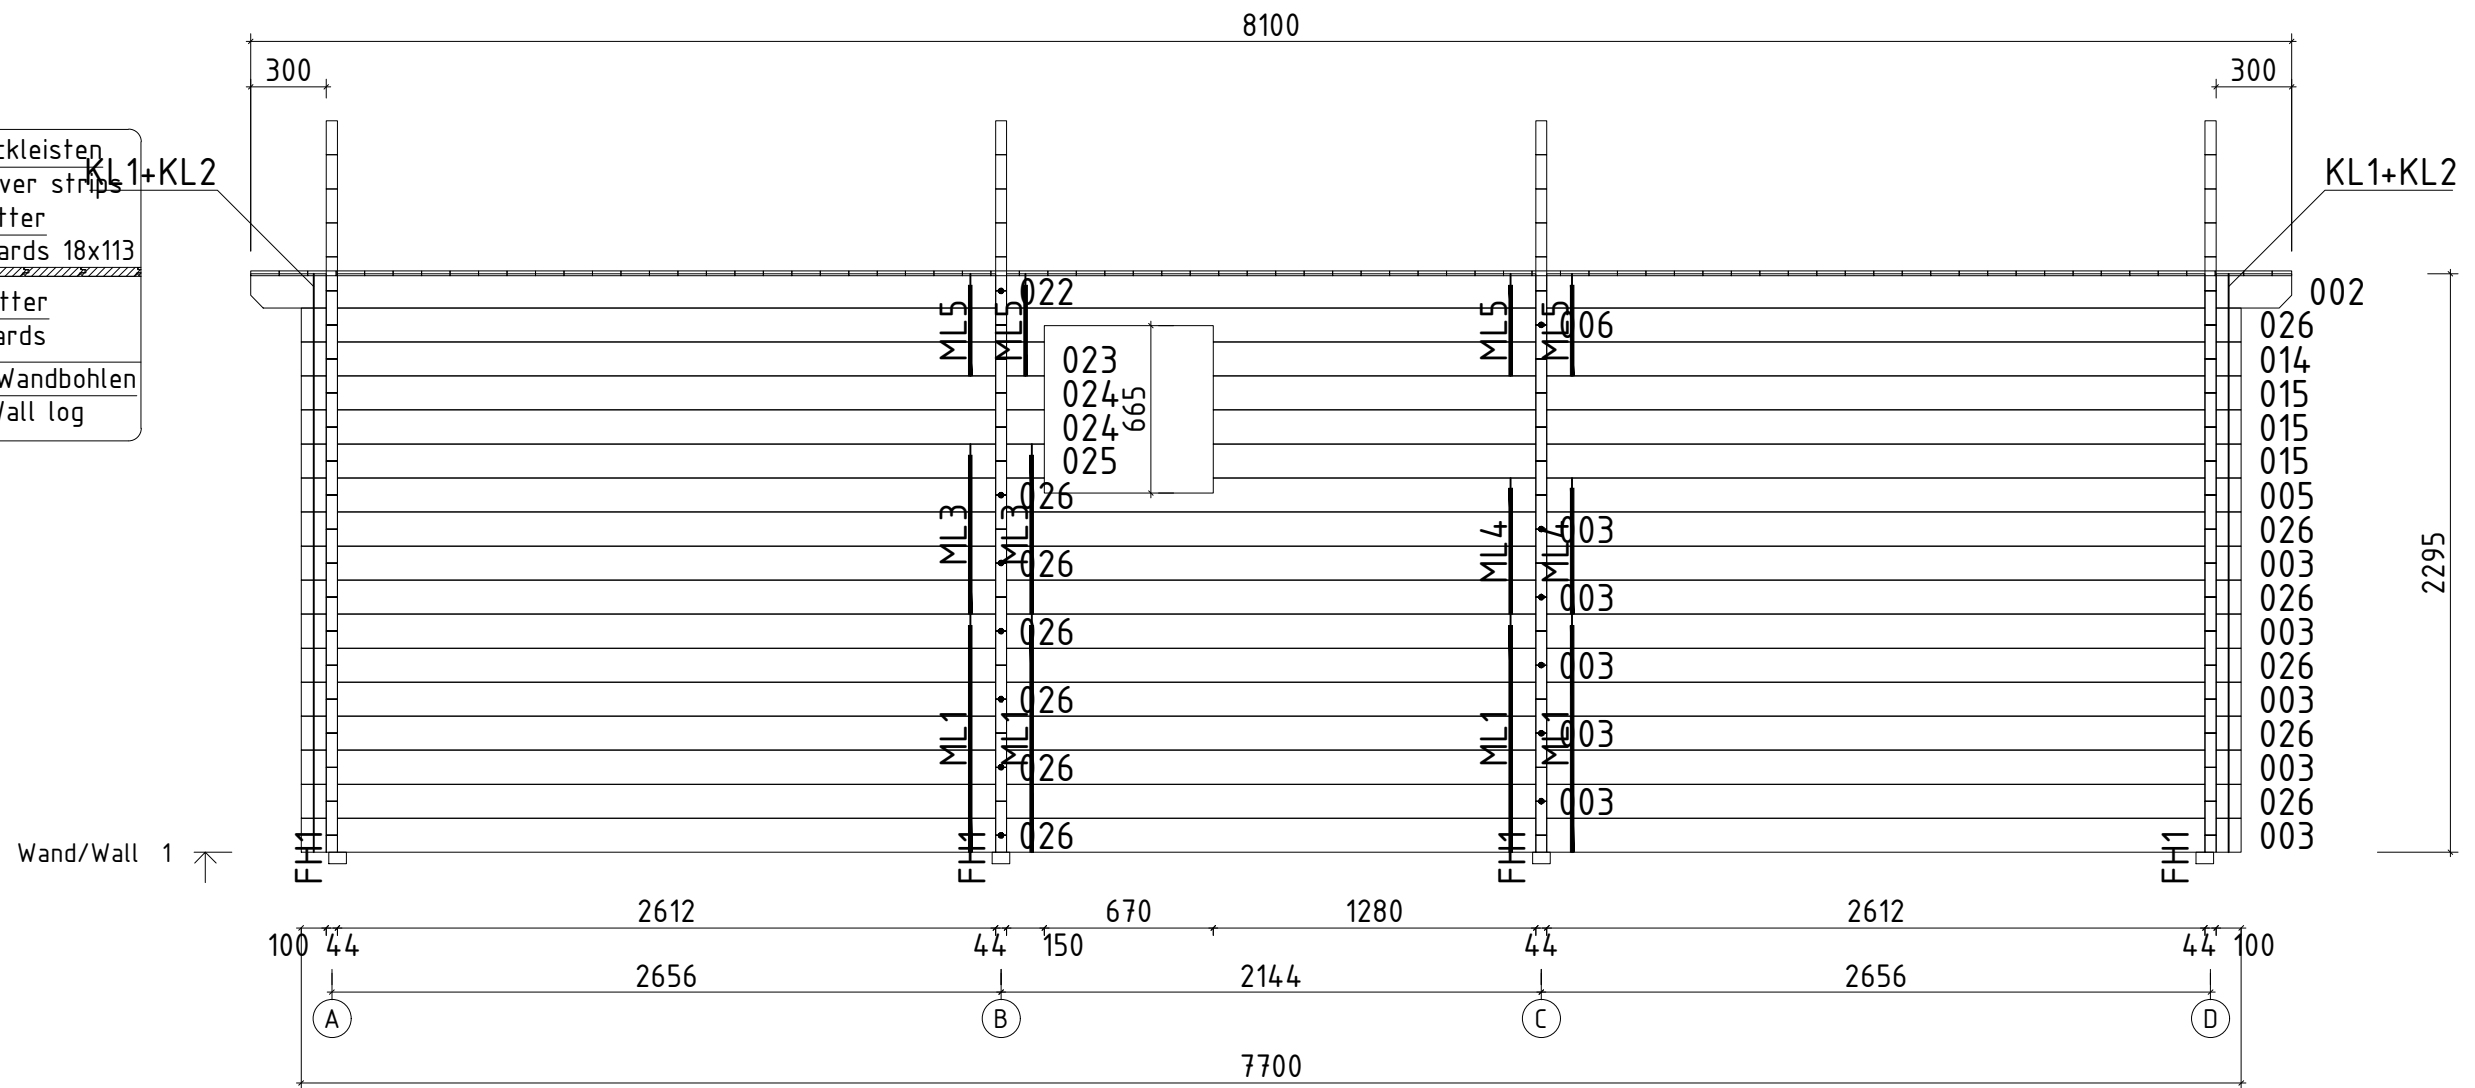

Name	Lucca 770x418 44		
Zeichnung/Drawing	Grundplan - Floor plan	VS44_0333	
Profil/Profile	4.4x13.5	Maßstab/Scale	1:30
		Druck auf/Print on	A3
		Datum/Date	17.12.2025

Name	Lucca 770x418 44		
Zeichnung/Drawing	Lagerholzplan - Foundation beams	VS44_0333	
Profil/Profile	4.4x13.5	Maßstab/Scale	1:30
Druck auf/Print on	A3	Datum/Date	17.12.2025

Name				Lucca 770x418 44			
Zeichnung/Drawing				WAND/WALL A		VS44_0333	
Profil/Profile		Maßstab/Scale		Druck auf/Print on		Datum/Date	
4.4x13.5		1:30		A4		17.12.2025	

Name				Lucca 770x418 44			
Zeichnung/Drawing				WAND/WALL C		VS44_0333	
Profil/Profile		Maßstab/Scale		Druck auf/Print on		Datum/Date	
4.4x13.5		1:30		A4		17.12.2025	

Name				Lucca 770x418 44			
Zeichnung/Drawing				WAND/WALL D		VS44_0333	
Profil/Profile		Maßstab/Scale		Druck auf/Print on		Datum/Date	
4.4x13.5		1:30		A4		17.12.2025	

- Giebeldeckleisten
Gable cover strips
- Dachbretter
Roof boards 18x113
- Giebelbretter
Gable boards
- Pfetten/Wandbohlen
Purlins/Wall log

Name	Lucca 770x418 44		
Zeichnung/Drawing	WAND/WALL 1	VS44_0333	
Profil/Profile	4.4x13.5	Maßstab/Scale	1:30
		Druck auf/ Print on	A3
		Datum/Date	17.12.2025

Name		Lucca 770x418 44	
Zeichnung/Drawing		WAND/WALL 3	VS44_0333
Profil/Profile	4.4x13.5	Maßstab/Scale	1:30
Druck auf/Print on	A3	Datum/Date	17.12.2025