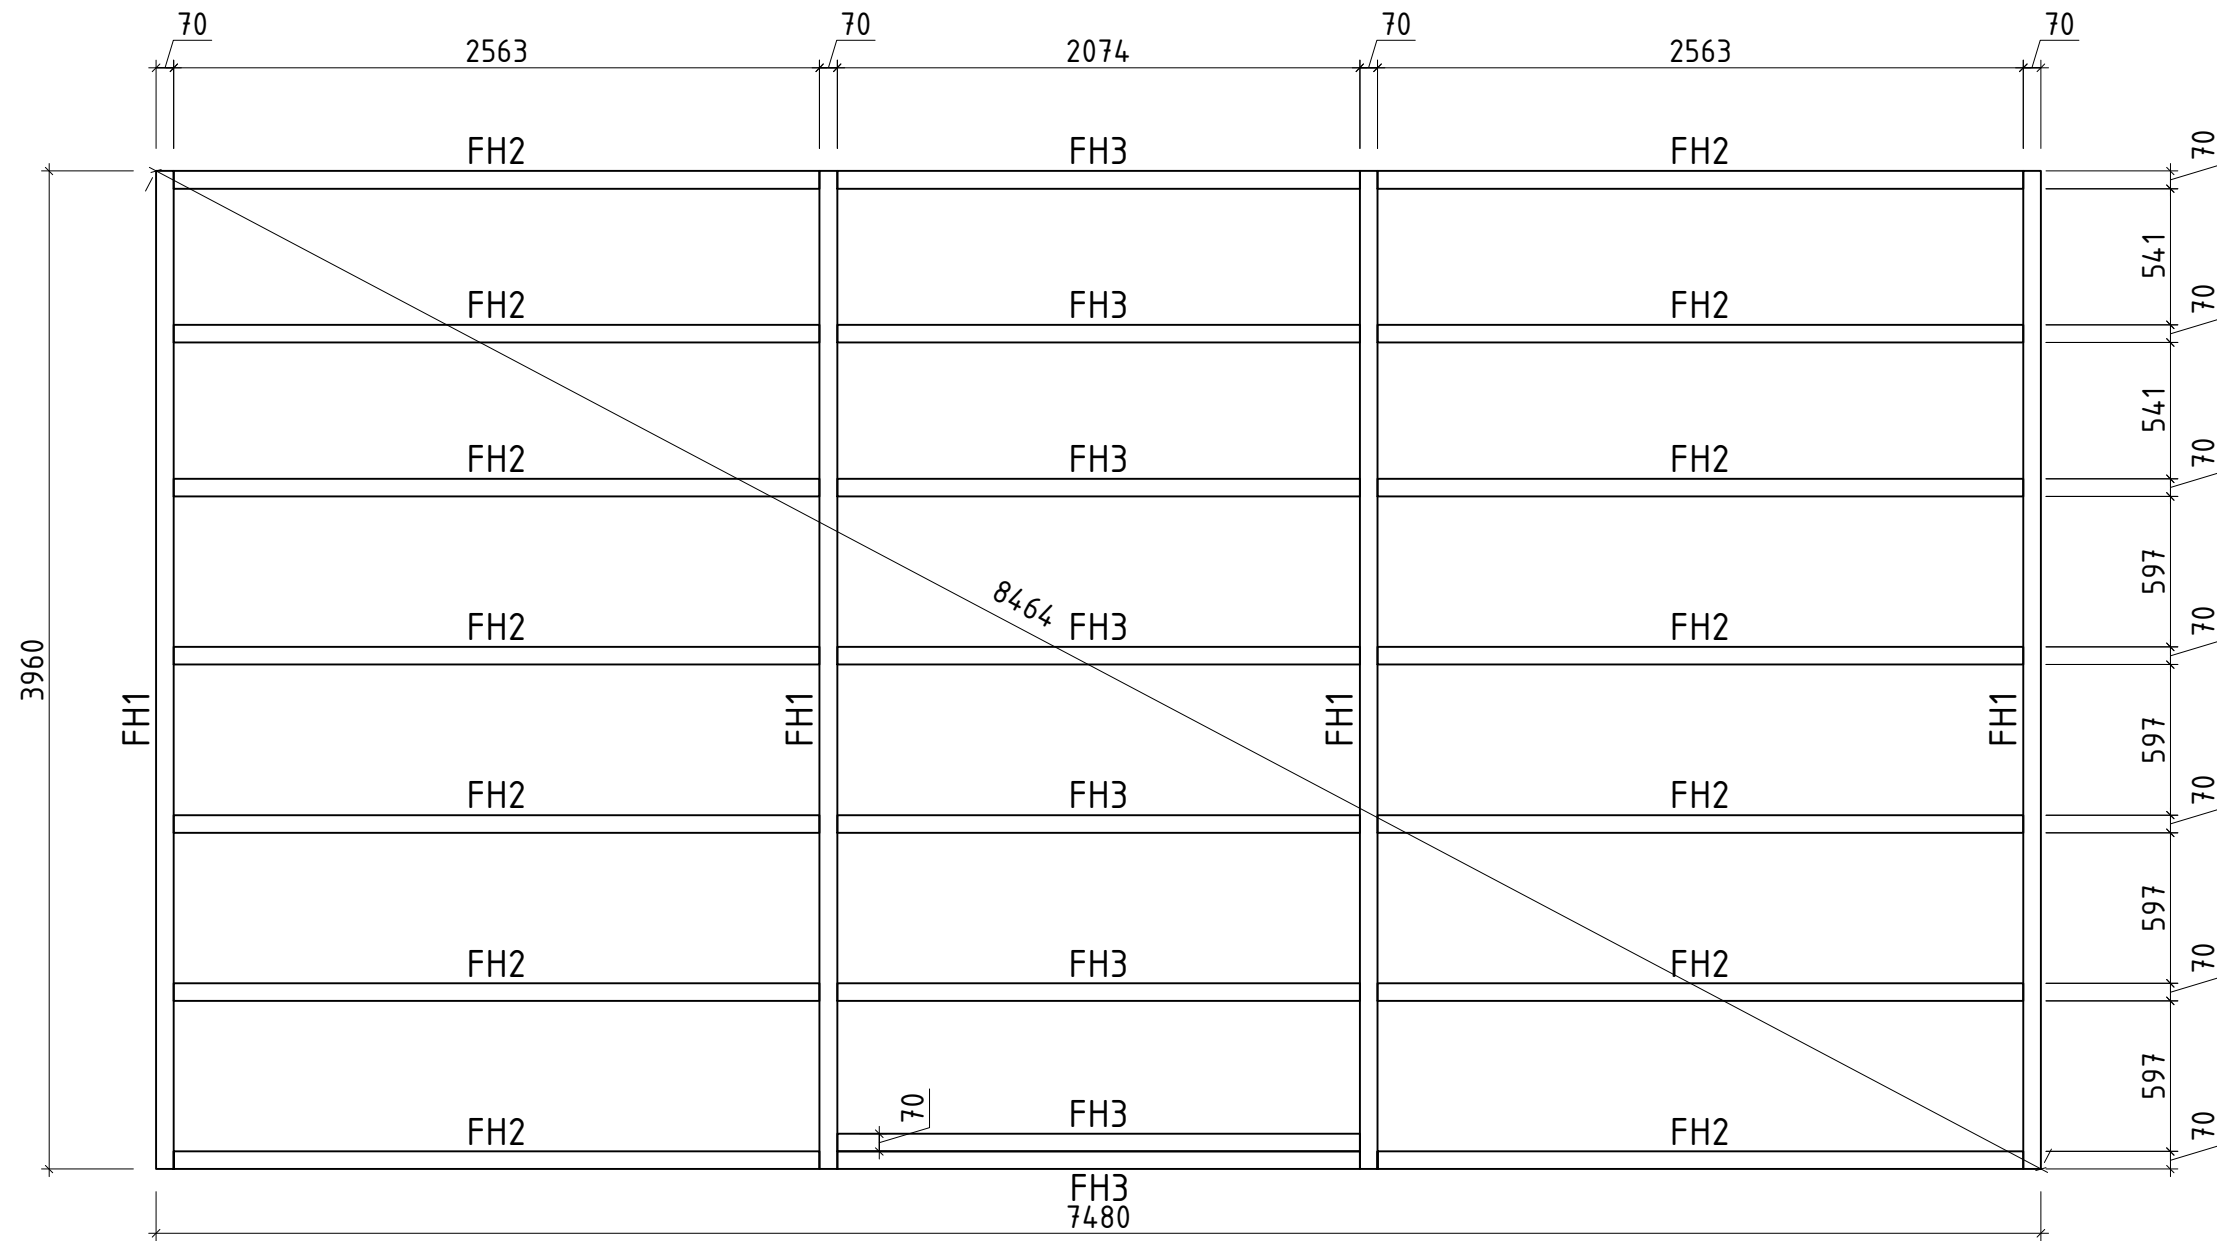

Name	Lucca 770x418 44		
Zeichnung/Drawing	3D	VS44_0333	
Profil/Profile	4.4x13.5	Maßstab/Scale	1:30
		Druck auf/ Print on	A4
		Datum/Date	17.12.2025

H = 1.700 m
TOTAL: 28.50 m²

Q3- Qualitätsklasse für Fenster und Türen/
Quality class for windows and doors
* Fenster und Türen sind mit Sprossen/
Windows and doors are with muntins

Name	Lucca 770x418 44		
Zeichnung/Drawing	Grundplan - Floor plan	VS44_0333	
Profil/Profile	4.4x13.5	Maßstab/Scale	1:30
		Druck auf/Print on	A3
		Datum/Date	17.12.2025

Name	Lucca 770x418 44		
Zeichnung/Drawing	Lagerholzplan - Foundation beams	VS44_0333	
Profil/Profile	4.4x13.5	Maßstab/Scale	1:30
Druck auf/Print on	A3	Datum/Date	17.12.2025

Name				Lucca 770x418 44			
Zeichnung/Drawing				WAND/WALL A		VS44_0333	
Profil/Profile		Maßstab/Scale		Druck auf/Print on		Datum/Date	
4.4x13.5		1:30		A4		17.12.2025	

Name				Lucca 770x418 44			
Zeichnung/Drawing				WAND/WALL C		VS44_0333	
Profil/Profile		Maßstab/Scale		Druck auf/Print on		Datum/Date	
4.4x13.5		1:30		A4		17.12.2025	

Name	Lucca 770x418 44		
Zeichnung/Drawing	WAND/WALL 1	VS44_0333	
Profil/Profile	4.4x13.5	Maßstab/Scale	1:30
		Druck auf/ Print on	A3
		Datum/Date	17.12.2025

Name		Lucca 770x418 44	
Zeichnung/Drawing		WAND/WALL 3	VS44_0333
Profil/Profile	4.4x13.5	Maßstab/Scale	1:30
Druck auf/Print on	A3	Datum/Date	17.12.2025