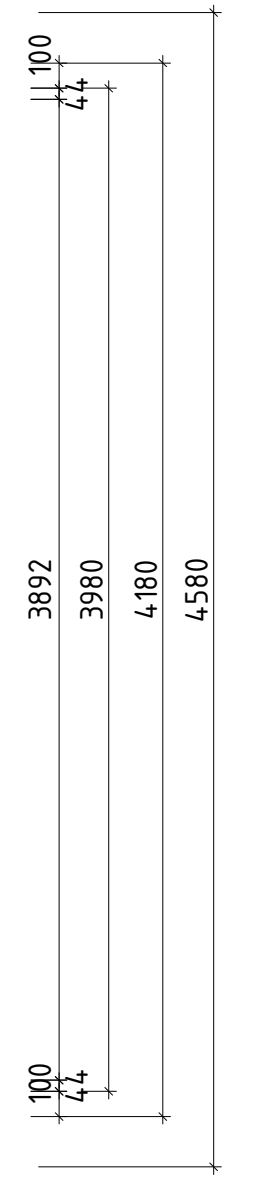

Name	Lucca 770x418 44		
Zeichnung/Drawing	3D	VS44_0333	
Profil/Profile	4.4x13.5	Maßstab/Scale	1:30
		Druck auf/ Print on	A4
		Datum/Date	17.12.2025

H = 1.700 m
TOTAL: 28.50 m²

Q3- Qualitätsklasse für Fenster und Türen/
Quality class for windows and doors
* Fenster und Türen sind mit Sprossen/
Windows and doors are with muntins

Name	Lucca 770x418 44		
Zeichnung/Drawing	Grundplan - Floor plan	VS44_0333	
Profil/Profile	4.4x13.5	Maßstab/Scale	1:30
		Druck auf/Print on	A3
		Datum/Date	17.12.2025

Name	Lucca 770x418 44		
Zeichnung/Drawing	Lagerholzplan - Foundation beams	VS44_0333	
Profil/Profile	4.4x13.5	Maßstab/Scale	1:30
Druck auf/Print on	A3	Datum/Date	17.12.2025

Name				Lucca 770x418 44			
Zeichnung/Drawing				WAND/WALL A		VS44_0333	
Profil/Profile		Maßstab/Scale		Druck auf/Print on		Datum/Date	
4.4x13.5		1:30		A4		17.12.2025	

Name				Lucca 770x418 44			
Zeichnung/Drawing				WAND/WALL C		VS44_0333	
Profil/Profile		Maßstab/Scale		Druck auf/Print on		Datum/Date	
4.4x13.5		1:30		A4		17.12.2025	

Name	Lucca 770x418 44		
Zeichnung/Drawing	WAND/WALL 1	VS44_0333	
Profil/Profile	4.4x13.5	Maßstab/Scale	1:30
		Druck auf/ Print on	A3
		Datum/Date	17.12.2025

Name		Lucca 770x418 44	
Zeichnung/Drawing		WAND/WALL 3	VS44_0333
Profil/Profile	4.4x13.5	Maßstab/Scale	1:30
Druck auf/Print on	A3	Datum/Date	17.12.2025