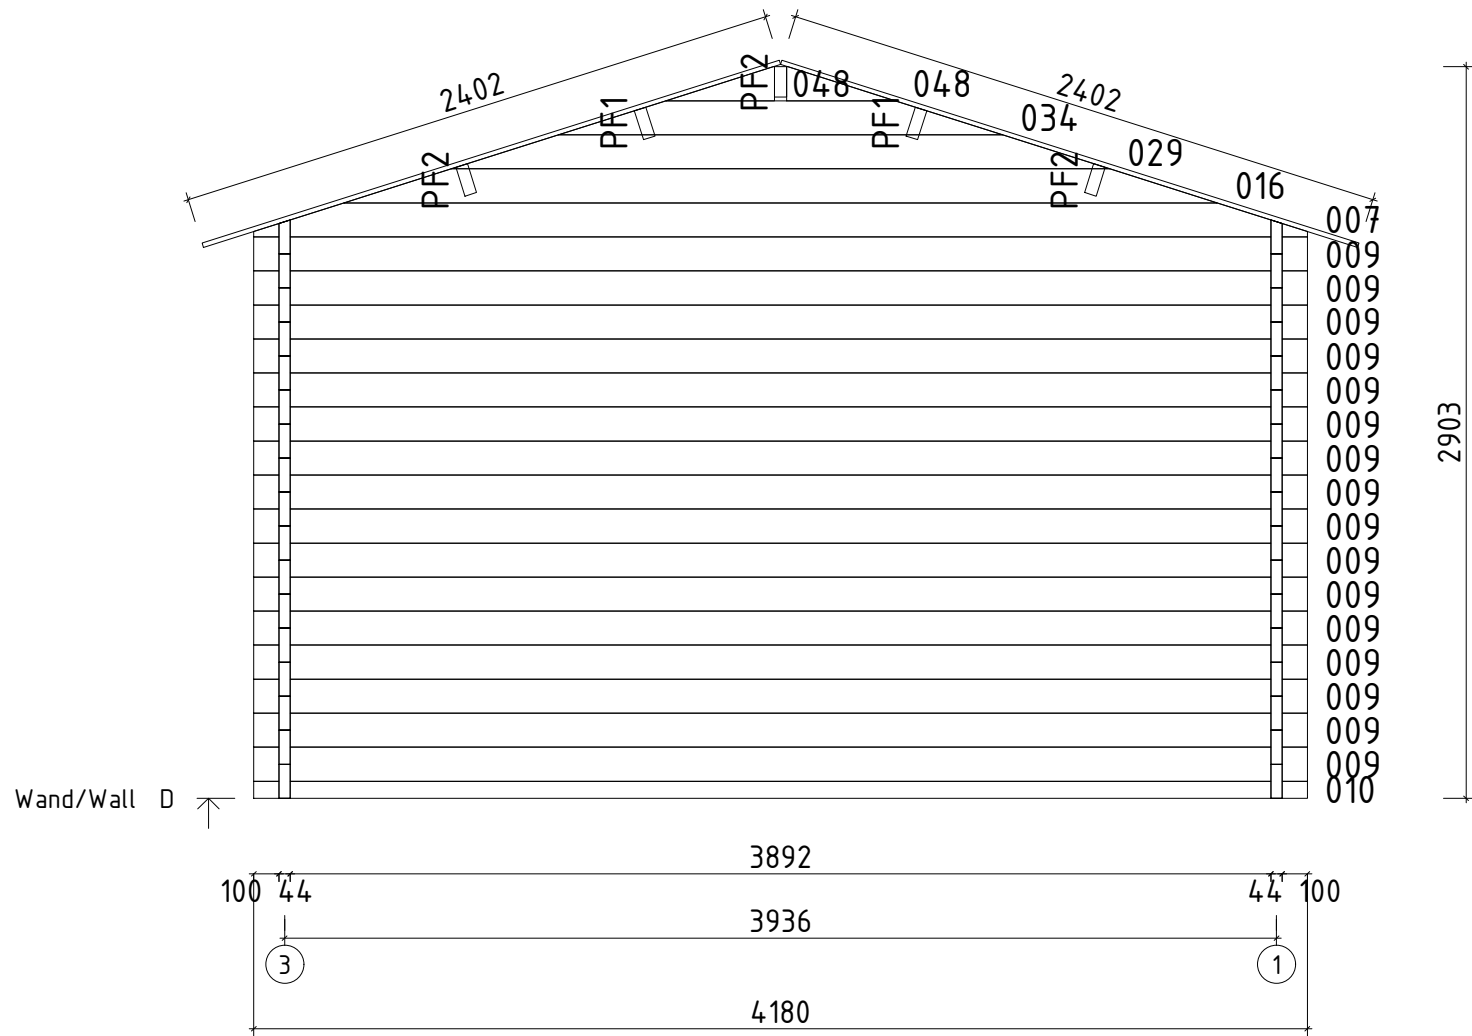

Name	Lucca 770x418 44		
Zeichnung/Drawing	3D	VS44_0333	
Profil/Profile	4.4x13.5	Maßstab/Scale	1:30
		Druck auf/ Print on	A4
		Datum/Date	17.12.2025

H = 1.700 m
TOTAL: 28.50 m²

Q3- Qualitätsklasse für Fenster und Türen/
Quality class for windows and doors
* Fenster und Türen sind mit Sprossen/
Windows and doors are with muntins

Name	Lucca 770x418 44		
Zeichnung/Drawing	Grundplan - Floor plan	VS44_0333	
Profil/Profile	4.4x13.5	Maßstab/Scale	1:30
		Druck auf/Print on	A3
		Datum/Date	17.12.2025

Name	Lucca 770x418 44		
Zeichnung/Drawing	Lagerholzplan - Foundation beams	VS44_0333	
Profil/Profile	4.4x13.5	Maßstab/Scale	1:30
Druck auf/Print on	A3	Datum/Date	17.12.2025

Name				Lucca 770x418 44			
Zeichnung/Drawing				WAND/WALL A		VS44_0333	
Profil/Profile		Maßstab/Scale		Druck auf/Print on		Datum/Date	
4.4x13.5		1:30		A4		17.12.2025	

Name				Lucca 770x418 44			
Zeichnung/Drawing				WAND/WALL C		VS44_0333	
Profil/Profile		Maßstab/Scale		Druck auf/Print on		Datum/Date	
4.4x13.5		1:30		A4		17.12.2025	

Name	Lucca 770x418 44		
Zeichnung/Drawing	WAND/WALL 1	VS44_0333	
Profil/Profile	4.4x13.5	Maßstab/Scale	1:30
		Druck auf/ Print on	A3
		Datum/Date	17.12.2025

Name		Lucca 770x418 44	
Zeichnung/Drawing		WAND/WALL 3	VS44_0333
Profil/Profile	4.4x13.5	Maßstab/Scale	1:30
Druck auf/Print on	A3	Datum/Date	17.12.2025